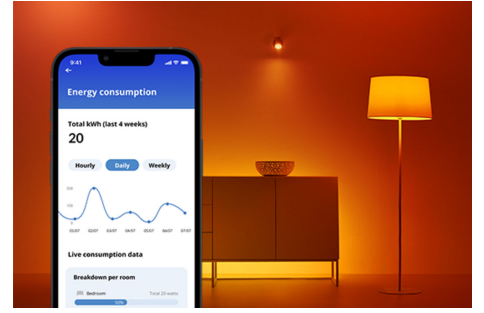

WIZ

Lamppu 100 W A67 E27

Loistava värivalikoima! Tavanomainen A67-muoto on harhaanjohtava, sillä nämä tehokkaat suuret LED-lamput eivät ole todellakaan tavallisia. Valittavanasi on miljoonia värejä, joista löytyy sopiva tilanteeseen kuin tilanteeseen – niin riehakkaisiin juhliin, tyylikkäille illallisille kuin rentoutumiseen sohvalla hyvää leffaa katsomalla. Voit myös ajastaa automaattiset siirtymät vaihtuvien tarpeiden ja mielialojen mukaan. Voit ohjata valoa Wi-Fi-yhteydellä ja WiZ-sovelluksella, WiZ-kytkimellä tai äänelläsi.

TUOTENOSTOT

- Full color -älylamppu
- Jopa 1521 luumena
- Helposti asennettava
- Ohjaus sovelluksella tai äänellä

Älykäs valaistus helposti

Nauti älyominaisuuksien eduista välittömästi yhdistämällä WiZ-lamppu Wi-Fi-verkkoosi. Ohjaa älyvaloja helposti, kun olet poissa kotoa, sekä ajasta valot syttymään ja sammumaan automaattisesti. Et tarvitse tähän mitään lisälaitteita, kuten siltalaitetta tai yhdyskäytävää!

Ainutlaatuinen SpaceSense™-valo, joka syttyy liikkeestä

WiZin SpaceSense-tekniikan ansiosta valaistukseksi toimii liiketunnistimenä. Kun huoneessa on vähintään kaksi WiZ-lamppua, voit aktivoida SpaceSense-ominaisuuden WiZ-sovelluksessa ja määrittää valot syttymään ja sammumaan automaattisesti liiketunnistuksen avulla. Se on helppoa. Se on SpaceSense. Tätä on WiZ.