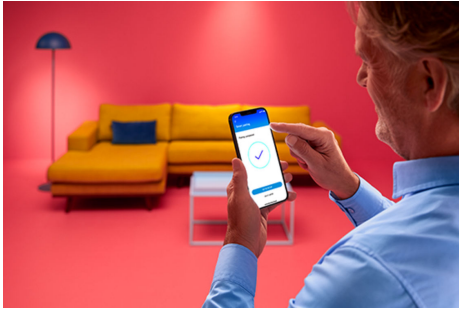

WIZ

Lamppu 100 W A67 E27

Loistava värivalikoima! Tavanomainen A67-muoto on harhaanjohtava, sillä nämä tehokkaat suuret LED-lamput eivät ole todellakaan tavallisia. Valittavanasi on miljoonia värejä, joista löytyy sopiva tilanteeseen kuin tilanteeseen – niin riehakkaisiin juhliin, tyylikkäille illallisille kuin rentoutumiseen sohvalla hyvää leffaa katsomalla. Voit myös ajastaa automaattiset siirtymät vaihtuvien tarpeiden ja mielialojen mukaan. Voit ohjata valoa Wi-Fi-yhteydellä ja WiZ-sovelluksella, WiZ-kytkimellä tai äänelläsi.

TUOTENOSTOT

- Full color -älylamppu
- Jopa 1521 luumena
- Helposti asennettava
- Ohjaus sovelluksella tai äänellä

Älykäs valaistus helposti

Nauti älyominaisuuksien eduista välittömästi yhdistämällä WiZ-lamppu Wi-Fi-verkkoosi. Ohjaa älyvaloja helposti, kun olet poissa kotoa, sekä ajasta valot syttymään ja sammumaan automaattisesti. Et tarvitse tähän mitään lisälaitteita, kuten siltalaitetta tai yhdyskäytävää!

Ainutlaatuinen SpaceSense™-valo, joka syttyy liikkeestä

WiZin SpaceSense-tekniikan ansiosta valaistukseksi toimii liiketunnistimenä. Kun huoneessa on vähintään kaksi WiZ-lamppua, voit aktivoida SpaceSense-ominaisuuden WiZ-sovelluksessa ja määrittää valot syttymään ja sammumaan automaattisesti liiketunnistuksen avulla. Se on helppoa. Se on SpaceSense. Tätä on WiZ.