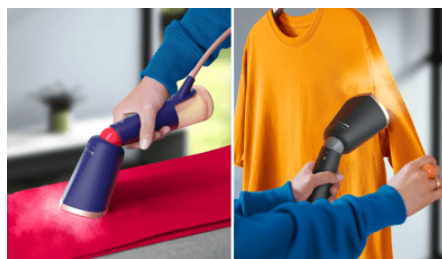

Plug & play: valmis sekunneissa

Philipsin 5000 Series kannettava höyrystin on helppokäyttöinen ja lämpenee vain 35 sekunnissa. Voit unohtaa hankalan vanhan silitysraudan – nyt et tarvitse sitä. Höyrytä vaatteet sileiksi vaateripustimella tai tasaisella alustalla. Valmista tuli.