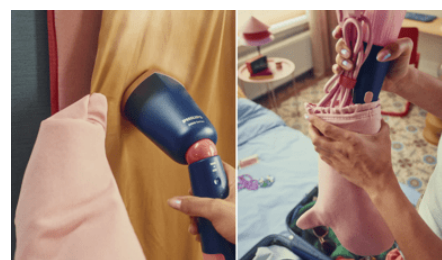

2-in-1 GlovePouch-matkapussi

Philipsin 5000 Series kannettavalla höyrystimellä on oma 2-in-1-matkapussi, jotta voit pitää laitteen siististi tallessa ja turvassa kolhuilta. Voit höyryttää mukaan ottamasi asun turvallisesti muutamassa minuutissa, sillä pussi on samalla hansikas, joka suojaa sinua höyryn aiheuttamilta palovammoilta sekä kotona että matkoilla.