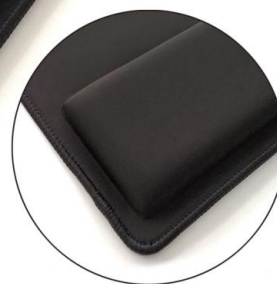

Sandberg®

Desk Pad Pro XXL

Товар №:

520-35

EAN:

5705730520358

Sandberg Desk Pad Pro XXL — это идеальная подстилка для клавиатуры и мыши. Устойчивое положение клавиатуры и мыши благодаря нескользящей поверхности даже при резких движениях мыши и нажатиях клавиш. Подстилка оснащена встроенной и удобной опорой для запястья. Опора снимает напряжение с запястья во время использования клавиатуры и мыши. Прошитые края снижают износ подстилки.

Дополнительная информация:
www.sandberg.world

Sandberg Desk Pad Pro XXL

Спецификации

Anti-slip PU leather on bottom side

Locked edge

Dimensions: 712 x 350 x 23 mm

Wrist rest filling: Foam

Поддержка и загрузка:

<https://sandberg.world/support/Gel-Desk-Pad-Pro-XXL>

Цитаты из прессы

Информация об упаковке

1 Sandberg Desk Pad Pro XXL

Размеры

	Продукт	Упаковка
Высота (см)	71,50	74,50
Ширина (см)	35,00	14,50
Глубина (см)	2,30	58,00
Вес (g)	475,00	580,00