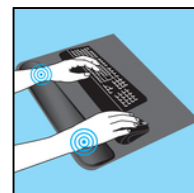

Sandberg®

Desk Pad Pro XXL

Товар №:

520-35

EAN:

5705730520358

Sandberg Desk Pad Pro XXL — это идеальная подстилка для клавиатуры и мыши. Устойчивое положение клавиатуры и мыши благодаря нескользящей поверхности даже при резких движениях мыши и нажатиях клавиш. Подстилка оснащена встроенной и удобной опорой для запястья. Опора снимает напряжение с запястья во время использования клавиатуры и мыши. Прошитые края снижают износ подстилки.

Дополнительная информация:
www.sandberg.world

Sandberg Desk Pad Pro XXL

Спецификации

Anti-slip PU leather on bottom side

Locked edge

Dimensions: 712 x 350 x 23 mm

Wrist rest filling: Foam

Поддержка и загрузка: