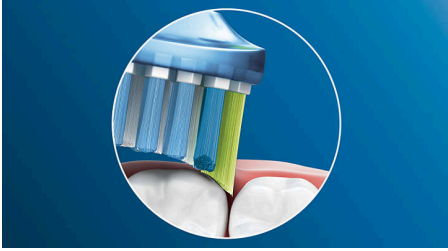

Innovatiivinen tekniikka

- Philips Sonicare -hammasharjan edistynyt Sonic-tekniikka
- Valitsee automaattisesti optimaalisen tilan parasta lopputulosta varten***

Optimoi suorituskyvyn

- Testattu suun terveyden puolesta
- Tiedät, milloin harjaspää pitää vaihtaa ja saat aina puhtaan tuloksen.
- Kiinninapsautettava harjaspää on helppo asettaa paikalleen

Normaalit Sonic-harjaspäät

Kohokohdat

Heitä hyvästit plakille

Joustavan rakenteensa ansiosta se poistaa jopa 10 kertaa enemmän plakkia vaikeista kohdista* ja puhdistaa ienrajan ja hammasvälit todella tehokkaasti.

Mukautuva puhdistustekniikka

Mukautuvan puhdistustekniikan ansiosta jokainen harjauskerta on ainutlaatuinen. Premium Plaque Defence -harjaspään pehmeät kumireunat joustavat ja mukautuvat hampaiden ja ikenien muotoon vähentäen liian kovaa harjausta ja parantaen sonic-puhdistustehoa. Harjakset mukautuvat ikeniin ja hampaisiin ja takaavat nelinkertaisen pintakosketuksen tavalliseen harjaspäähän verrattuna**. Syväpuhdistaa myös vaikeapääsyisistä paikoista.