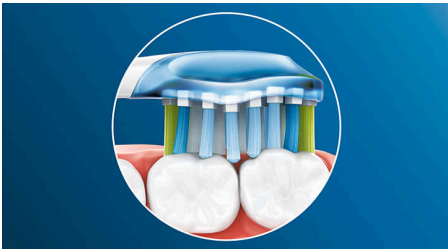

Normaalit Sonic-harjaspäät

Kohokohdat

Heitä hyvästit plakille

Joustavan rakenteensa ansiosta se poistaa jopa 10 kertaa enemmän plakkia vaikeista kohdista* ja puhdistaa ienrajan ja hammasvälit todella tehokkaasti.

Mukautuva puhdistustekniikka

Mukautuvan puhdistustekniikan ansiosta jokainen harjauskerta on ainutlaatuinen. Premium Plaque Defence -harjaspään pehmeät kumireunat joustavat ja mukautuvat hampaiden ja ikenien muotoon vähentäen liian kovaa harjausta ja parantaen sonic-puhdistustehoa. Harjakset mukautuvat ikeniin ja hampaisiin ja takaavat nelinkertaisen pintakosketuksen tavalliseen harjaspäähän verrattuna**. Syväpuhdistaa myös vaikeapääsyisistä paikoista.