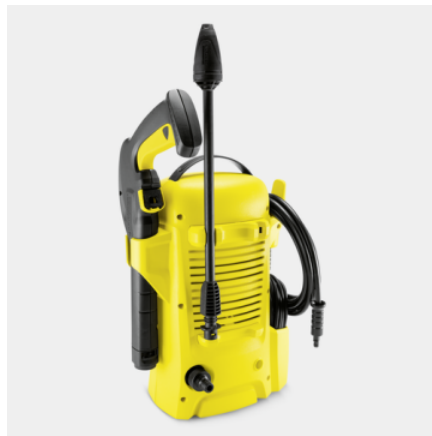

### Tuotenumero

1.673-000.0

- Kevyt, kompakti laite
- Kätevät letkujen ja lisävarusteiden säilytysmahdollisuudet
- Quick Connect -pikaliitäntä

### Laite

Pesukahva		G 120 Q
Turbosuutin		■
Korkeapaineletku	m	3
Integroitu vesisuodatin		■
A3/4" adapteri puutarhaletkulle		■

■ Toimituksen mukana.

## Integroitu johdon säilytys

- Sähköjohto helppo säilyttää siististi ja tilaa säästävasti.