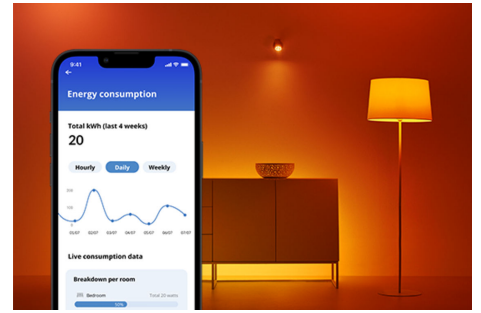

Övervaka din energiförbrukning

Få en överblick över lampornas energiförbrukning med WiZ-appen. Få enkelt en vecko- eller dagsrapport som hjälper dig att hålla koll på energiförbrukningen i hemmet.