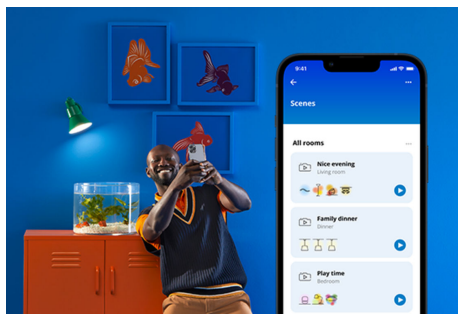

## Smarta belysningsfunktioner som är enkla att ställa in

Få tillgång till de smarta funktionerna direkt genom att ansluta WiZ-lampan till ditt Wi-Fi-nätverk. Styr belysningen när du inte är hemma genom att schemalägga lamporna så att de tänds och släcks automatiskt. Du behöver inte installera extra produkter såsom nav eller port!

## Exklusivt SpaceSense™-ljus som slås på med rörelse

Tekniken SpaceSense i WiZ omvandlar dina lampor till rörelsesensorer. Med minst två WiZ-lampor i ett rum kan du aktivera funktionen SpaceSense i WiZ-appen och få lamporna att tändas och släckas automatiskt med rörelsedetektering. Det är enkelt. Det är SpaceSense. Det är WiZ.

## Övervaka din energiförbrukning

Få en överblick över lampornas energiförbrukning med WiZ-appen. Få enkelt en vecko- eller dagsrapport som hjälper dig att hålla koll på energiförbrukningen i hemmet.

## Skapa en perfekt ljusscen

Skapa en egen blandning av olika färgstarka och vita ljuslägen för en perfekt stämning för alla tillfällen. Spara den nya scenen och välj den när du vill med WiZ-appen eller rösten.