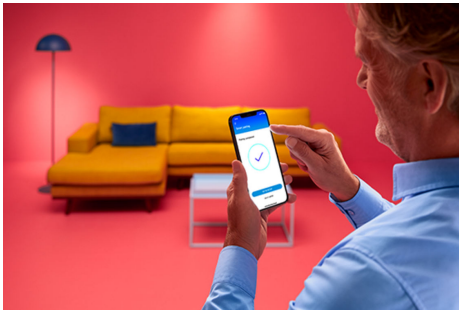

# Kronljus 40W C37 E14

Stearinljus är underbara, men de kan bara göra en sak: producera levande ljus. Dessa fullfärgade kronljusformade LED-lampor kan för sin del göra 16,7 miljoner saker. Välj den perfekta nyansen för vad du än har på gång – oavsett om det är en livlig fest, en elegant middag eller lite chilla på soffan med en bra film – eller skapa scheman för att automatiskt övergå till den perfekta atmosfären för dina föränderliga behov och sinnesstämningar. Allt kan styras via Wi-Fi med WiZ-appen, WiZ-fjärrkontrollen eller till och med din röst.

## Smarta belysningsfunktioner som är enkla att ställa in

Få tillgång till de smarta funktionerna direkt genom att ansluta WiZ-lampan till ditt Wi-Fi-nätverk. Styr belysningen när du inte är hemma genom att schemalägga lamporna så att de tänds och släcks automatiskt. Du behöver inte installera extra produkter såsom nav eller port!

## Skapa en perfekt ljusscen

Skapa en egen blandning av olika färgstarka och vita ljuslägen för en perfekt stämning för alla tillfällen. Spara den nya scenen och välj den när du vill med WiZ-appen eller rösten.