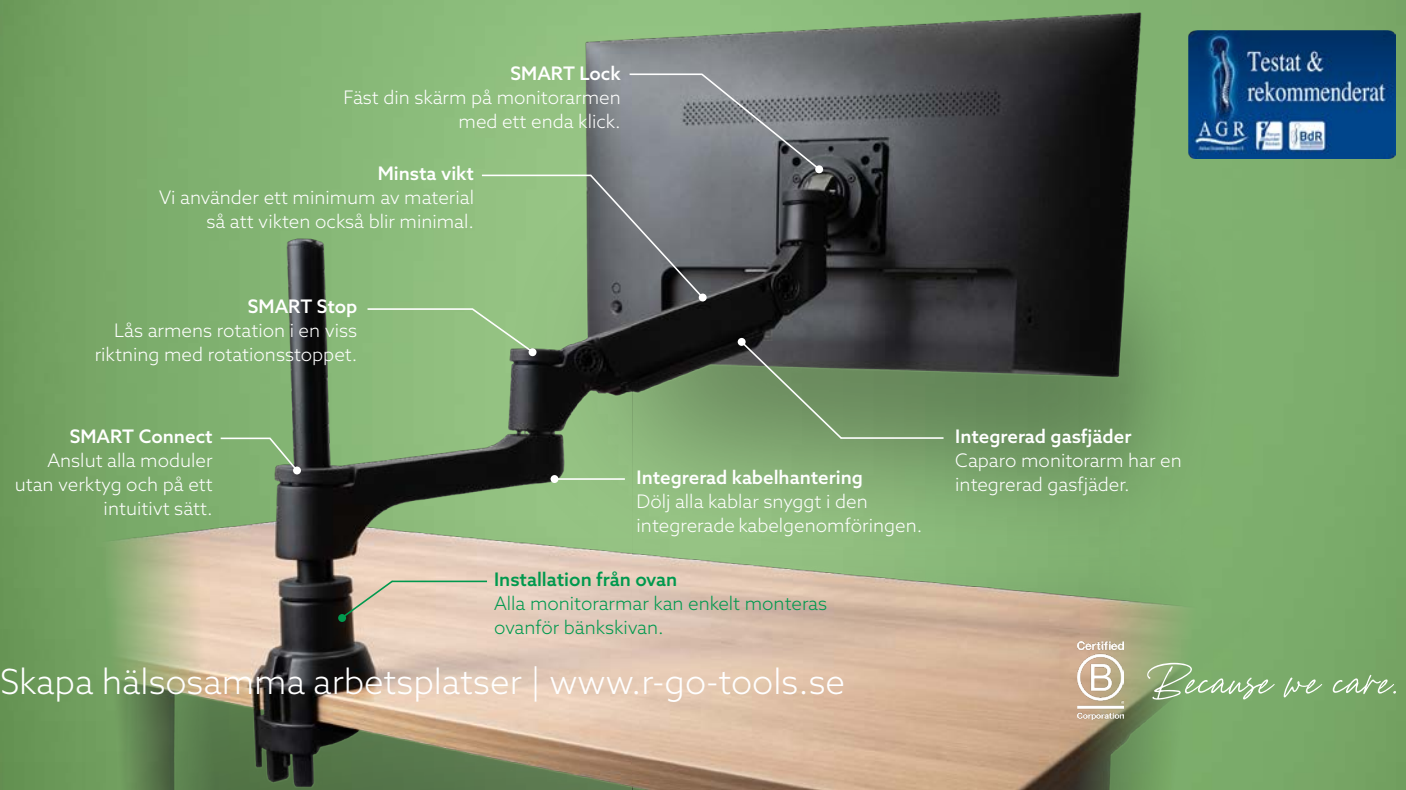

# R-Go Caparo & Zepher monitorarmar

Utformad enligt principerna för cirkulär produktdesign.

### Certifierad 100% cirkulär

Våra monitorarmar är utformade så att materialen enkelt kan separeras för återvinning.

### Modulär design

Kan enkelt utökas efter behov med en dokumenthållare, laptophållare, Smartbar eller en extra arm. Modulerna kan enkelt bytas ut, repareras eller uppgraderas.

### Lätt att justera

Lätt att justera i djup och höjd. Skärmen kan lutas och roteras efter behov. Caparo-armen är utrustad med en gasfjäder.