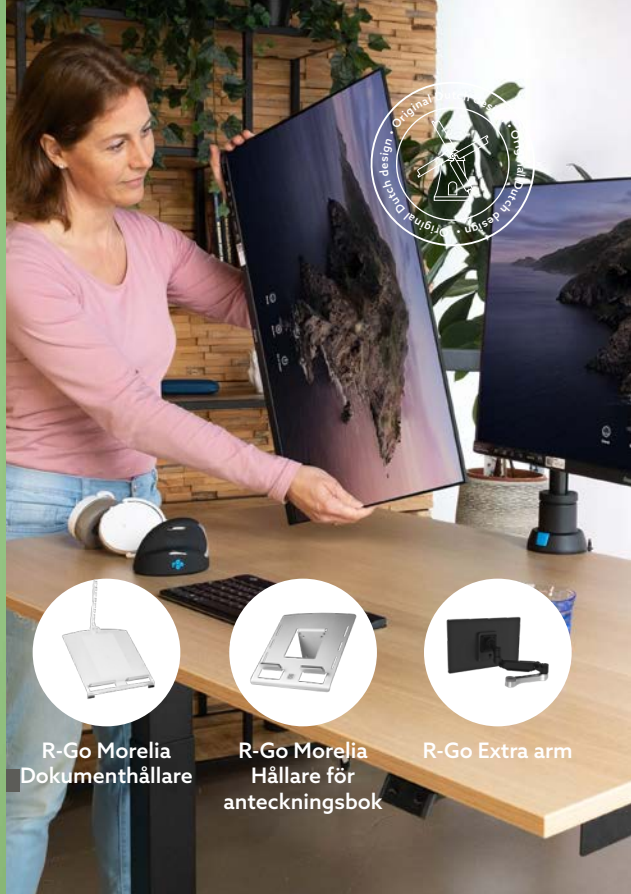

Hälsosam arbete på skärm

Förhindrar böjd hållning

Visste du att felaktig bildskärmsinställning har en direkt effekt på din arbetsställning? En framtjutad arbetsställning kan snabbt leda till problem med nacke och axlar. I den här positionen utövar huvudets vikt en kraft på nackmusklerna som motsvarar 27 kilo! Med en bildskärmsarm kan du enkelt och snabbt lyfta upp bildskärmen till ögonhöjd. På så sätt får du automatiskt en upprätt arbetsställning.

Modulär monitorarm

Våra monitorarmer är modulärt utformade, vilket gör att du kan skapa en ergonomisk arbetsplats i alla situationer. Arbetar du med flera skärmar eller föredrar du att använda en dokumenthållare eller laptophållare? Allt detta är möjligt med våra separata moduler.

R-Go Morelia
Dokumenthållare

R-Go Morelia
Hållare för
anteckningsbok

R-Go Extra arm

Utsikt One
Tree Planted!