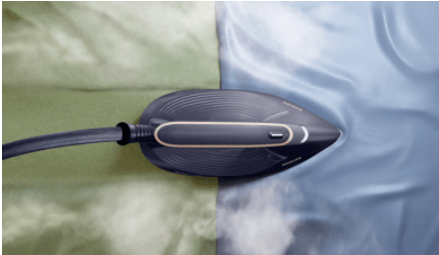

Ei vahingoita kangasta

OptimalTEMP-tekniikan ansiosta mikään silitettävä kangas ei vahingoitu riippumatta valitusta höyryasetuksesta. Voit silitää rauhallisin mielin mitä tahansa kangasta aina silkkipuserosta puuvillapaitaan. Takaamme, ettei höyrysilityskeskus vahingoita minkään tyyppistä silitettävää kangasta, vaikka jätät sen ilman valvontaa. Voit jättää silyksiraudan turvallisesti vaatteiden tai silyksiraudan päälle.