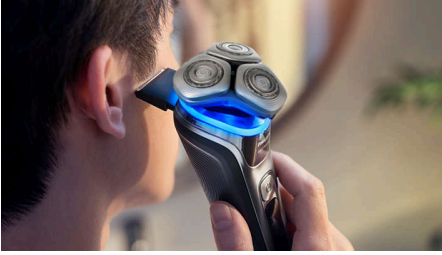

i9000 Prestige

Wet & Dry -sähköparranajokone, jossa SkinIQ

XP9204/30

Kohokohdat

Laturi

Voit ladata parranajokoneen akun täyteen vain tunnissa tyylikkään laturin avulla. Laturissa laitteen voi ladata kätevästi ja säilyttää siististi. Onko kiire? Viiden minuutin latauksella saat riittävästi virtaa yhteen parranajoon.

Integroitu tarkkuustrimmeri

Ihoystävällisellä ja helppokäyttöisellä integroidulla tarkkuustrimmerillä siistit viikset ja pulisongit.

Wet & Dry

Mukauta parranajorutiinit tarpeisiisi. Parranajokoneemme on täysin vedenkestävä, joten voit valita miellyttävän kuiva-ajon tai virkistävän märkäajon. Voit ajaa parran suihkussa, kun käytät geeliä tai vaahtoa.