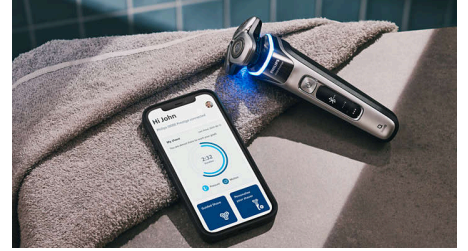

Paranna tehokkuutta sovelluksen avulla

Tehosta rutiineja ja tekniikoita yhdistämällä parranajokone sovellukseen. Saat reaaliaikaisia ohjeita ja henkilökohtaisia vinkkejä, jotta voit näyttää hyvältä ja tuntea ollosi hyväksi joka päivä.