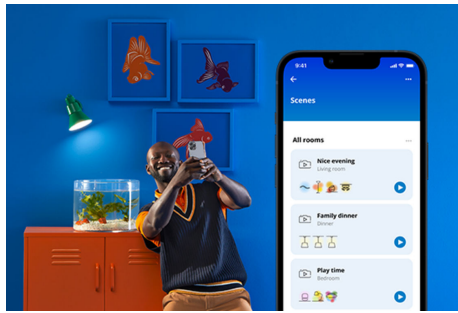

Luo täydellinen valaistusasetus

Yhdistele valkoisen ja värikkään valon sävyjä haluamasi tunnelman luomiseksi. Tallenna uusi valaistusasetus, niin voit käyttää sitä koska tahansa WiZ-sovelluksella tai ääniohjauksella.