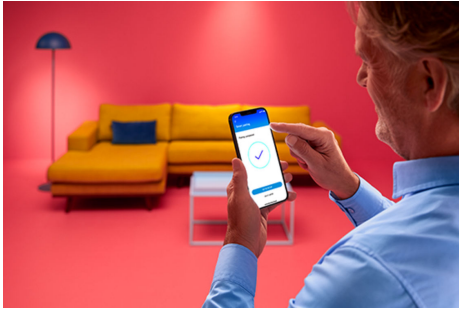

WIZ

Lamppu 100 W A67 E27

Loistava värivalikoima! Tavanomainen A67-muoto on harhaanjohtava, sillä nämä tehokkaat suuret LED-lamput eivät ole todellakaan tavallisia. Valittavanasi on miljoonia värejä, joista löytyy sopiva tilanteeseen kuin tilanteeseen – niin riehakkaisiin juhliin, tyylikkäille illallisille kuin rentoutumiseen sohvalla hyvää leffaa katsomalla. Voit myös ajastaa automaattiset siirtymät vaihtuvien tarpeiden ja mielialojen mukaan. Voit ohjata valoa Wi-Fi-yhteydellä ja WiZ-sovelluksella, WiZ-kytkimellä tai äänelläsi.

TUOTENOSTOT

- Full color -älylamppu
- Jopa 1521 luumena
- Helposti asennettava
- Ohjaus sovelluksella tai äänellä

Älykäs valaistus helposti

Nauti älyominaisuuksien eduista välittömästi yhdistämällä WiZ-lamppu Wi-Fi-verkkoosi. Ohjaa älyvaloja helposti, kun olet poissa kotoa, sekä ajasta valot syttymään ja sammumaan automaattisesti. Et tarvitse tähän mitään lisälaitteita, kuten siltalaitetta tai yhdyskäytävää!

Ainutlaatuinen SpaceSense™-valo, joka syttyy liikkeestä

WiZin SpaceSense-tekniikan ansiosta valaistuksesi toimii liiketunnistimena. Kun huoneessa on vähintään kaksi WiZ-lamppua, voit aktivoida SpaceSense-ominaisuuden WiZ-sovelluksessa ja määrittää valot syttymään ja sammumaan automaattisesti liiketunnistuksen avulla. Se on helppoa. Se on SpaceSense. Tätä on WiZ.