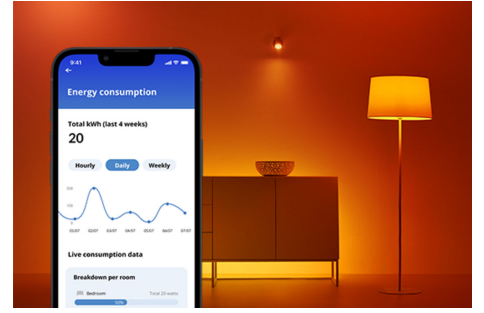

WIZ

Lamppu 100 W A67 E27

Loistava värivalikoima! Tavanomainen A67-muoto on harhaanjohtava, sillä nämä tehokkaat suuret LED-lamput eivät ole todellakaan tavallisia. Valittavanasi on miljoonia värejä, joista löytyy sopiva tilanteeseen kuin tilanteeseen – niin riehakkaisiin juhliin, tyylikkäille illallisille kuin rentoutumiseen sohvalla hyvää leffaa katsomalla. Voit myös ajastaa automaattiset siirtymät vaihtuvien tarpeiden ja mielialojen mukaan. Voit ohjata valoa Wi-Fi-yhteydellä ja WiZ-sovelluksella, WiZ-kytkimellä tai äänelläsi.

TUOTENOSTOT

- Full color -älylamppu
- Jopa 1521 luumena
- Helposti asennettava
- Ohjaus sovelluksella tai äänellä

Älykäs valaistus helposti

Nauti älyominaisuuksien eduista välittömästi yhdistämällä WiZ-lamppu Wi-Fi-verkkoosi. Ohjaa älyvaloja helposti, kun olet poissa kotoa, sekä ajasta valot syttymään ja sammumaan automaattisesti. Et tarvitse tähän mitään lisälaitteita, kuten siltalaitetta tai yhdyskäytävää!

Ainutlaatuinen SpaceSense™-valo, joka syttyy liikkeestä

WiZin SpaceSense-tekniikan ansiosta valaistuksesi toimii liiketunnistimena. Kun huoneessa on vähintään kaksi WiZ-lamppua, voit aktivoida SpaceSense-ominaisuuden WiZ-sovelluksessa ja määrittää valot syttymään ja sammumaan automaattisesti liiketunnistuksen avulla. Se on helppoa. Se on SpaceSense. Tätä on WiZ.