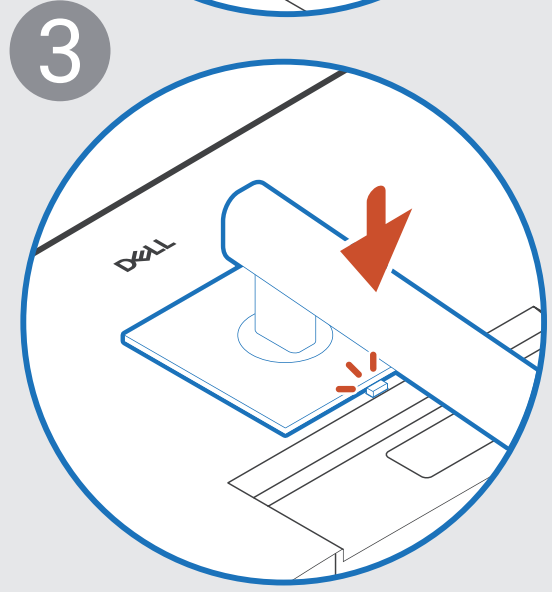

Dell Pro P 27 USB-C hubbskärm med webbkamera

P2726DEV

Snabbstartsguide

1

2

3

Dell Display and Peripheral Manager
Dell.com/support/ddpm

KVM