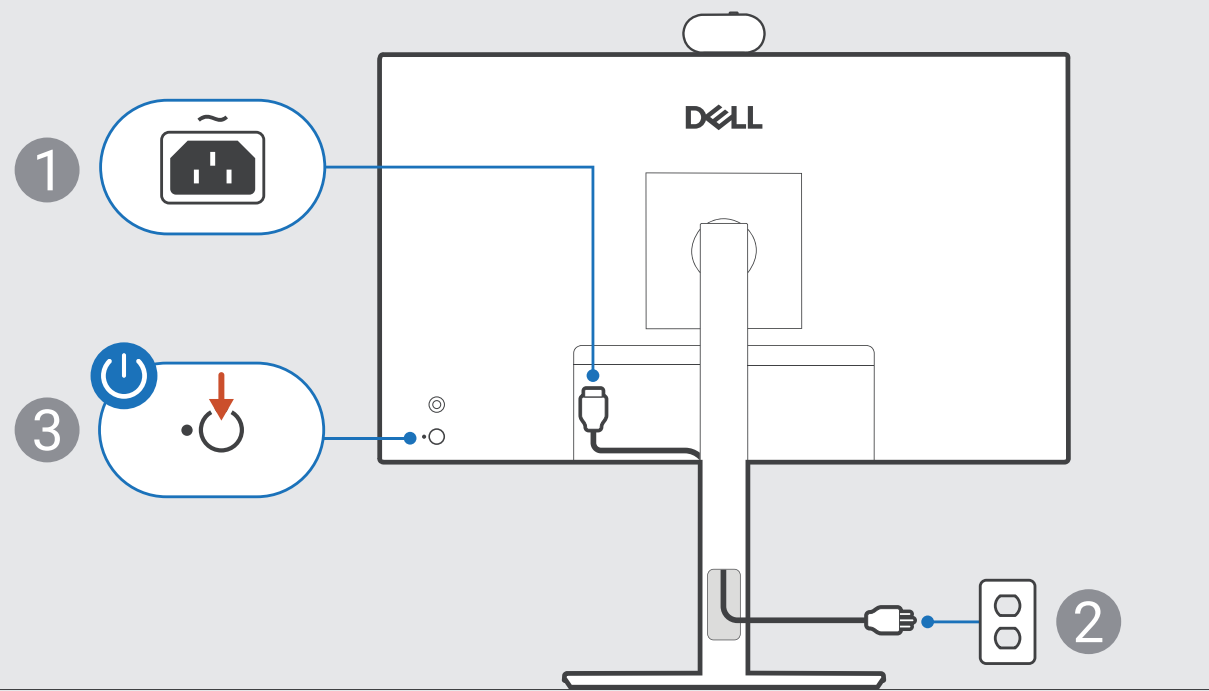

Dell Pro P 27 USB-C hubbskärm med webbkamera

P2726DEV

Snabbstartsguide

1

2

3

Dell Display and Peripheral Manager
Dell.com/support/ddpm

KVM