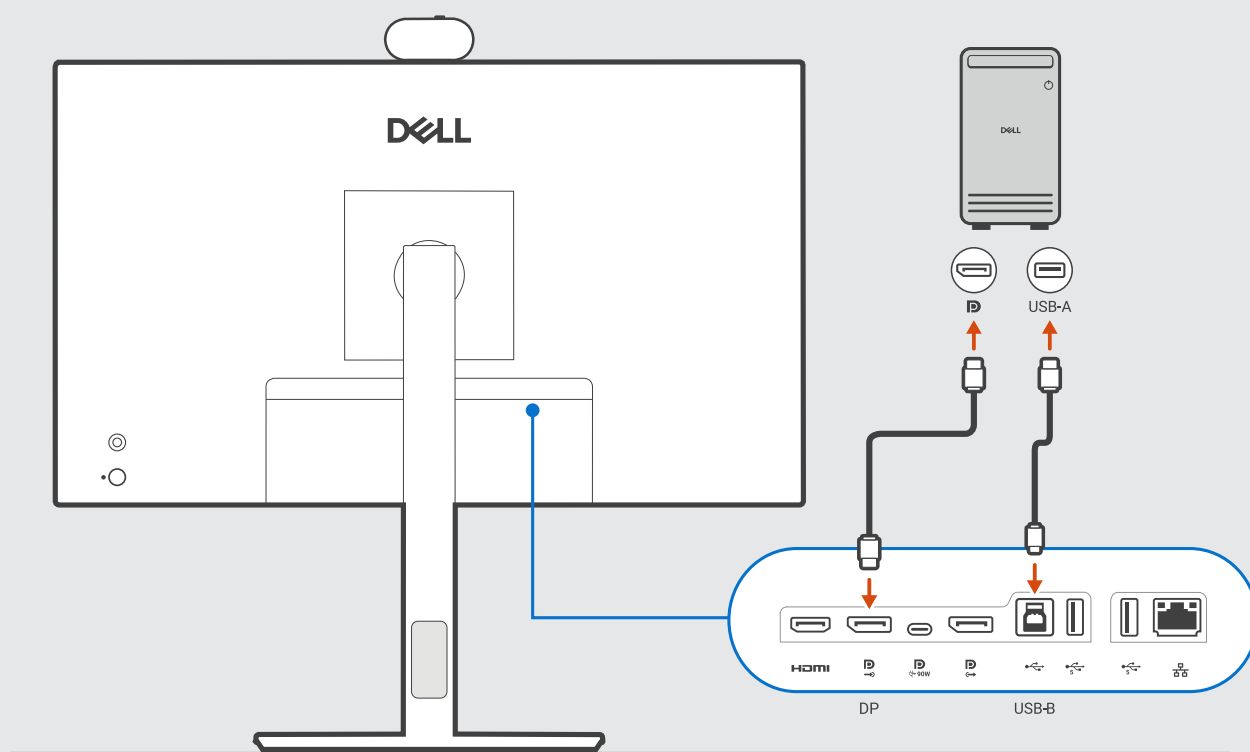

Dell Pro P 27 USB-C hubbskärm med webbkamera

P2726DEV

Snabbstartsguide

1

2

3

Dell Display and Peripheral Manager
Dell.com/support/ddpm

KVM