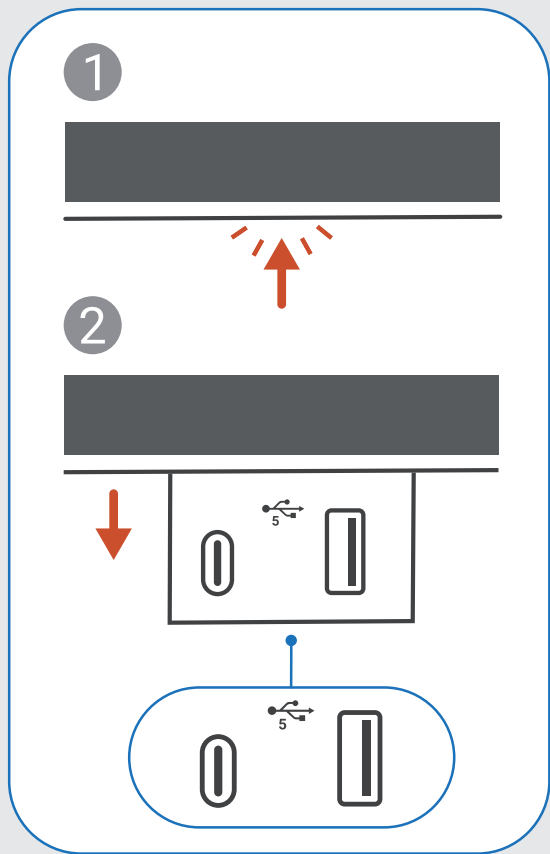

Dell Pro P 27 USB-C hubbskärm med webbkamera

P2726DEV

Snabbstartsguide

1

2

3

Dell Display and Peripheral Manager
Dell.com/support/ddpm

KVM