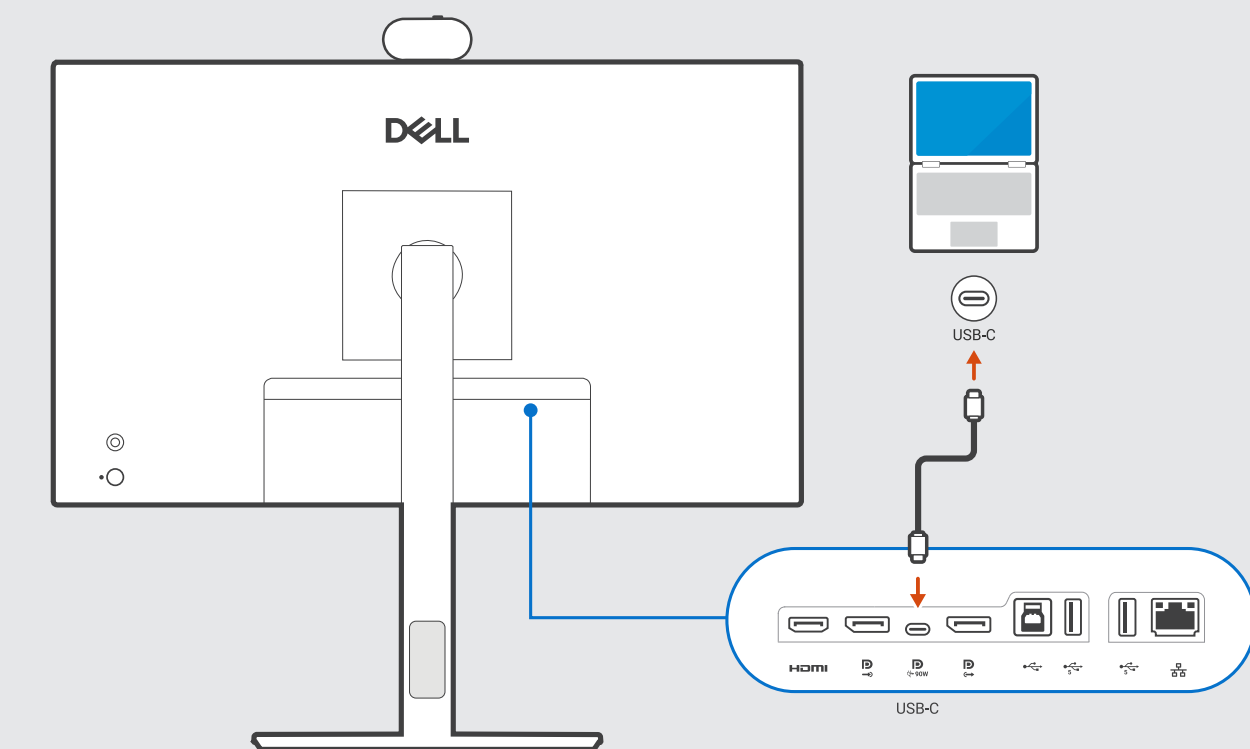

Dell Pro P 27 USB-C hubbskärm med webbkamera

P2726DEV

Snabbstartsguide

1

2

3

Dell Display and Peripheral Manager
Dell.com/support/ddpm

KVM