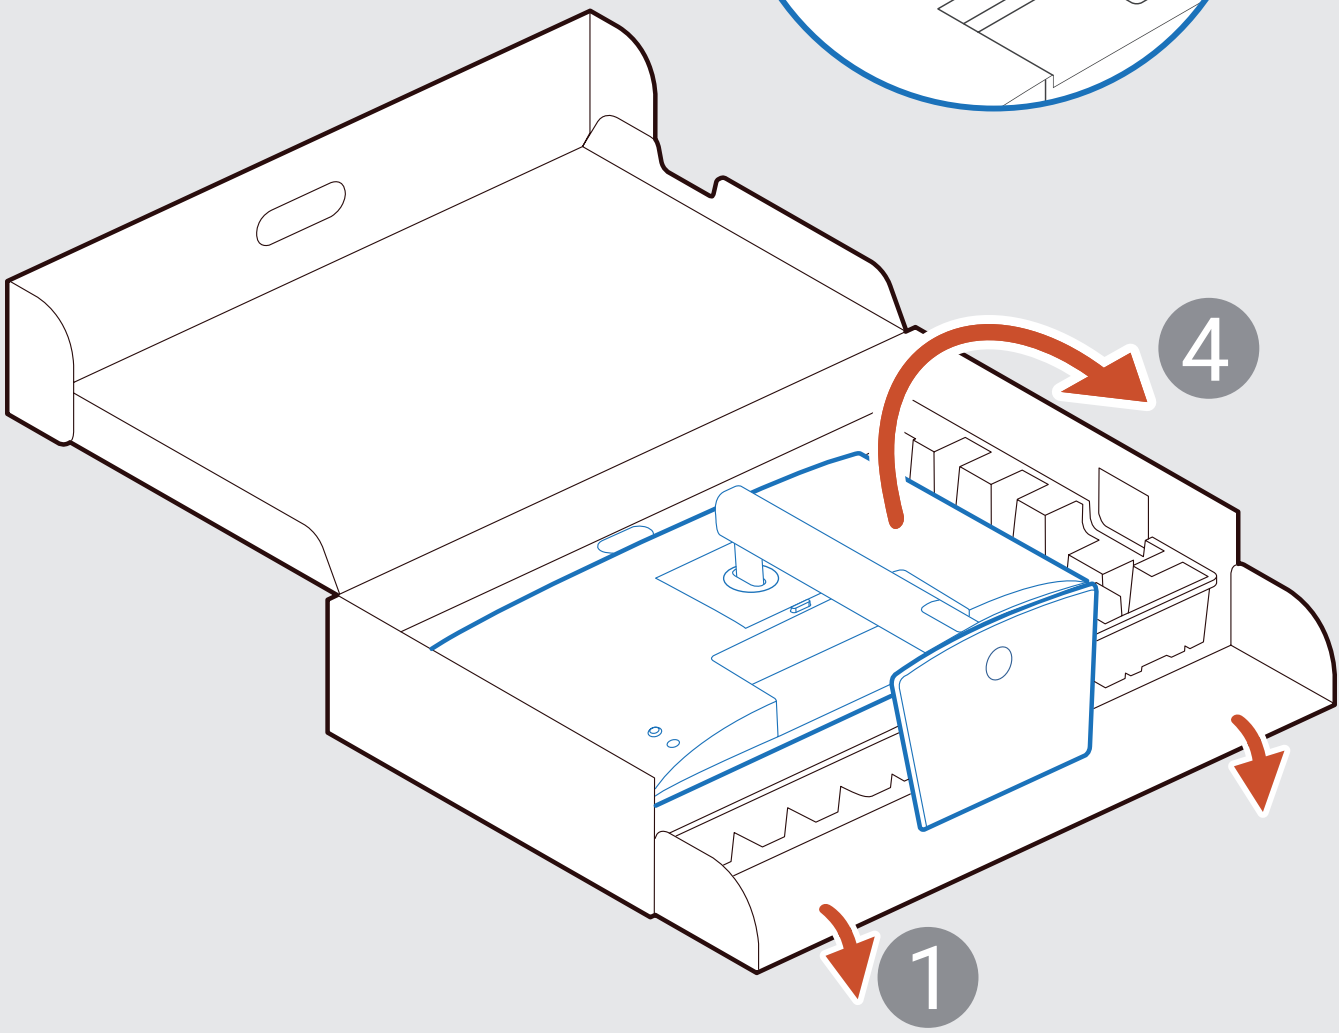

Dell Pro P 27 USB-C hubbskärm med webbkamera

P2726DEV

Snabbstartsguide

1

2

3

Dell Display and Peripheral Manager
Dell.com/support/ddpm

KVM