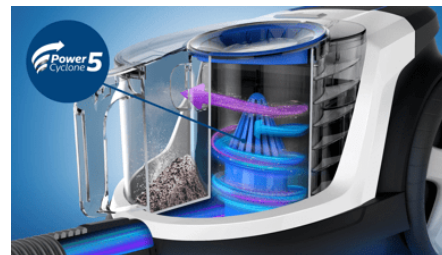

## Технология PowerCyclone 5

Технология PowerCyclone 5 ускоряет поток воздуха в цилиндрической камере для отделения пыли от воздуха, а также поддержания высокой производительности и мощности.