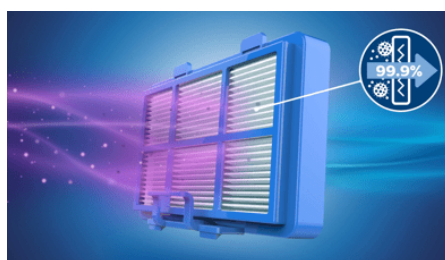

Фильтр Allergy H13

Полностью герметичная система фильтрации воздуха удерживает более 99,9 % мелкой пыли — включая пыльцу, шерсть животных и пылевых клещей — что превосходно подходит для людей, страдающих аллергией, а также для тех, кто требовательно относится к чистоте и гигиеничности. Уровень фильтрации эквивалентен HEPA 13**.