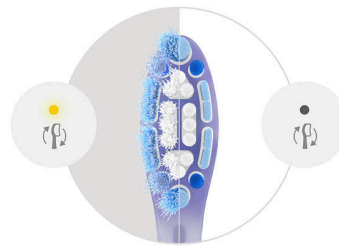

Luotettava Sonicare-hammasharjaus

Koe puhtaus, jonka jo miljoonat käyttäjät ovat valinneet. Philips Sonicare -hammasharjat puhdistavat hampaat ja ikenet hellävaraisesti

mutta tehokkaasti jopa 62 000 harjasten liikkeellä. Sonicare-nestetoiminto auttaa harjaksia puhdistamisessa ohjaamalla nestettä syvälle hampaiden väliin ja ienrajaa myöten.

Kliinisesti testattu

Kaikki Philips Sonicare -harjaspäät on suunniteltu huolellisesti ja testattu kliinisesti. Ne täyttävät tiukimmatkin laatu-, turvallisuus- ja suorituskykyvaatimukset.

Vaihtomuistutukset