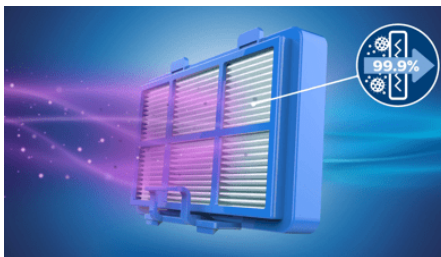

AirflowMax-tekniikka

Ainutlaatuisen muotoilun ansiosta pölysäiliö on entistä tilavampi, ja tukkeutumaton pölypussi tehostaa ilmankiertoa. Tämä mahdollistaa tehokkaan imutehon aina pölypussin täyttymiseen asti.

Allergy H13 -suodatin

Allergy H13 -suodatinjärjestelmä kerää yli 99,9 % pienistä pölyhiukkasista, kuten siitepölystä, eläinten karvoista ja pölypungeista. Sopii täydellisesti allergikoille. Suodatustaso on HEPA 13**.