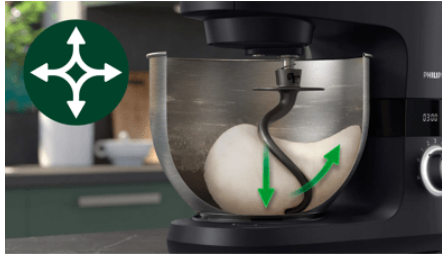

Philips Series 7000 Yleiskone

HR7962/01

- Ruostumaton teräs
- 5,5 litran kulho
- Tehokas 1 000 W:n moottori
- 8 nopeusasetusta

Täydellisiä leivonnaisia ensi kerrasta alkaen

Valmista täydellinen taikina vain 3 minuutissa.*

Kohokohdat

ProKnead-teknologia

Ainutlaatuinen teknologia jäljittelee käden liikettä painamalla ja venyttämällä taikinaa yhtä aikaa, jolloin saat täydellisen, vaivattoman ja elastisen taikinan vain 3 minuutissa.*

Kulhon malliin sopiva vispilä

Kaavi kulhon laitoja myöten ja sekoita kaikki ainekset kulhon malliin sopivan vispilän avulla.

Kulhon automaattinen valaisu

Valaisee ainekset, jotta sekoittaminen on selkeää ja tarkkaa

Tukeva metallilusta

Metallilusta on suunniteltu pitämään laite vakaana hankalimpienkin aineiden sekoittamisen aikana.

8 nopeusasetusta

Sekoittaa ja vaivaa haluamallasi tavalla – nopeasti tai hitaasti.

Tekniset tiedot