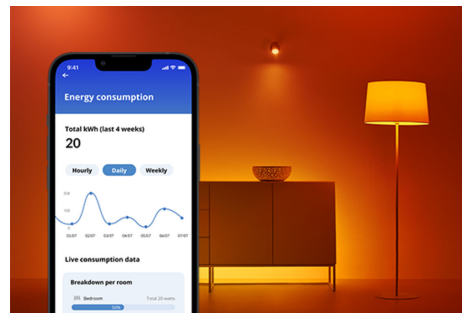

Seuraa energiankulutustasi

Saat yleiskuvan valaistuksen energiankulutuksesta WIZ-sovelluksessa. Viikoittaisen tai päivittaisen raportin avulla pysyt helposti ajan tasalla kotisi energiankulutuksesta.