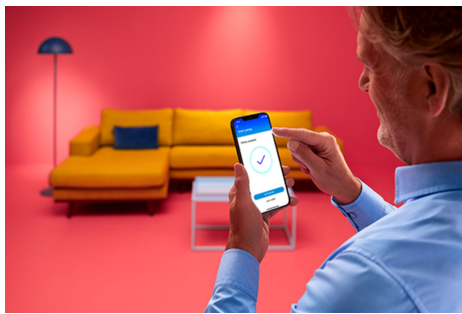

# Wi-Fi BLE 40W C37 E14 927 DIM 1PF/6

Kukapa ei pitäisi kynttilän ulkomuodosta? Energiaa säästävät kynttilänmuotoiset LED-lamput valaisivat tyylikkäästi kattokruunussa ilman tulipalovaaraa. Voit himmentää ja kirkastaa valoja napauttamalla WiZ-sovellusta, koskettamalla WiZ-kytkintä tai äänikomennolla. Voit jopa ajastaa valot ja muut WiZ-ekosysteemin älyvalot säätymään automaattisesti muuttuvien tarpeiden ja mielialojen mukaan. Näin voit säätää valaistuksen juuri sellaiseksi, että se luo mukavan ja tyylikkään tunnelman kotiisi.

## Älykäs valaistus helposti

Nauti älyominaisuuksien eduista välittömästi yhdistämällä WIZ-lamppu Wi-Fi-verkkoosi. Ohjaa älyvaloja helposti, kun olet poissa kotoa, sekä ajasta valot syttymään ja sammumaan automaattisesti. Et tarvitse tähän mitään lisälaitteita, kuten siltalaitetta tai yhdyskäytävää!