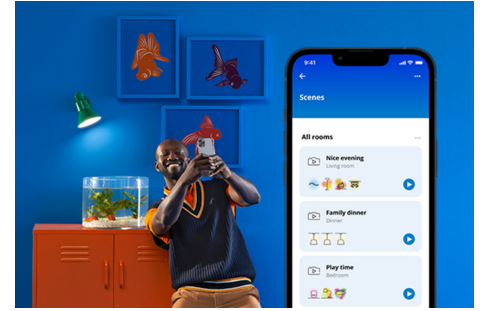

Luo täydellinen valaistusasetus

Yhdistele valkoisen ja värikkään valon sävyjä haluamasi tunnelman luomiseksi. Tallenna uusi valaistusasetus, niin voit käyttää sitä koska tahansa WiZ-sovelluksella tai ääniohjauksella.