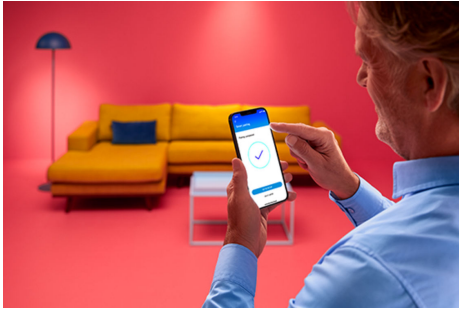

## Filament-lamppu Amber 50 W G95 E27

Älykäs WiZ LED G95 Vintage globe -lamppu tuo ihmiskeskeisen valaistuksen elämääsi. Klassisessa lampussa on meripihkankeltainen pinnoite, ja se soveltuu erinomaisesti koristeellisiin valaisimiin. Luo haluamasi tunnelma valitsemalla lämpimästä viileään valkoiseen vaihtelevista sävyistä tilanteeseen sopivin. Voit ajastaa valot syttymään ja sammumaan päivittäisten tai viikoittaisten rutiiniesi mukaan, ohjata valaistusta älypuhelimella tai äänellä ja säätää valaistusta etänä myös poissa ollessasi. WiZ-valot voi yhdistää nykyiseen Wi-Fi-verkkoosi ilman lisälaitteita.

## TUOTENOSTOT

- Säädettävä valkoinen älylamppu
- Jopa 640 luumenia
- Helposti asennettava
- Ohjaus sovelluksella tai äänellä

## Älykäs valaistus helposti

Nauti älyominaisuuksien eduista välittömästi yhdistämällä WiZ-lamppu Wi-Fi-verkkoosi. Ohjaa älyvaloja helposti, kun olet poissa kotoa, sekä ajasta valot syttymään ja sammumaan automaattisesti. Et tarvitse tähän mitään lisälaitteita, kuten siltalaitetta tai yhdyskäytävää!

## Ohjaa älykästä valaistusta haluamallasi tavalla

WiZin avulla voit ohjata älykästä valaistusta useilla tavoilla. Sääda valaistusta älypuhelimella, äänikomennoilla, WiZ-älykytkimellä tai käyttämällä olemassa olevaa seinäkytkintä vaihtaaksesi kahden suosikkitalan välillä. Toimii Google Homen, Alexan ja Siri-pikakomentojen kanssa.