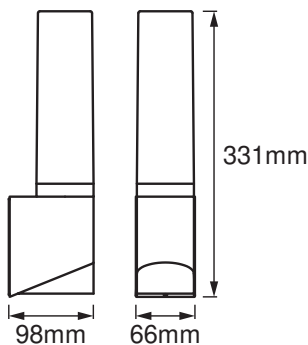

Fotometriset tiedot

Valovirta	320 lm
Kokonaisvalovirta kaikilla valonlähteillä	570 lm
Valotehokkuus	43 lm/W
Väriämpötila	3000 K
Valon väri (EN 12464-1)	RGBW
Värintoistoindeksi (Ra-indeksi)	\geq 80
Väriaadun tasaisuus (SDCM)	< 6 sdcn
Fotometrinen turvallisuusluokka (EN62778)	RG0
Fotometrinen turvallisuusluokka (EN62471)	RG0
Säteilykulma	230.00 °

MITAT JA PAINO

Pituus	98,00 mm
Leveys	66,00 mm
Korkeus	331,00 mm
Tuotteen paino	900,00 g

SMART OUTD WIFI FLARE WALL

MATERIAALIT & VÄRIT

Tuotteen väri	Tummanharmaa
Rungon väri	Tummanharmaa
Rungon materiaali	Aluminum
Kuvun/heijastimen materiaali	Polycarbonate (PC)
Hehkulankatesti (IEC 60695-2-12)	650 °C