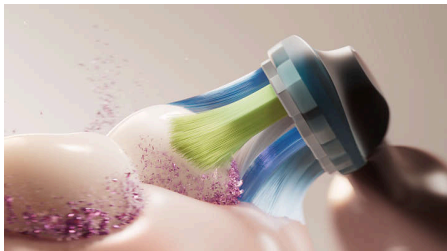

- Poistaa 100 % enemmän värjäytymiä kolmessa päivässä*

DiamondClean 9000

Ladattava sähköhammasharja

Kohokohdat

Heitä hyvästit plakille

Syväpuhdistus vaatii erityistoimenpiteitä, ja C3-harjaspään keskikohdan tiheät, jäykät ja viisikulmaisessa muodostelmassa olevat harjakset valkaisevat ja kiillottavat hampaita ja poistavat jopa 100 % enemmän värjäytymiä kolmessa päivässä. Tämä harjaspää poistaa myös 10 kertaa enemmän plakkia kuin tavallinen hammasharja.