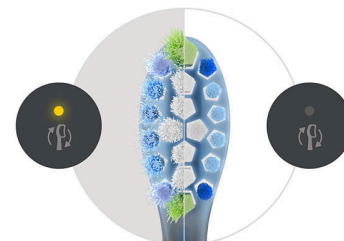

Muistutus vaihtamisesta

Tiesitkö, että harjaspäiden teho heikkenee kolmessa kuukaudessa? Hammashuollon ammattilaiset suosittelevat, että harjaspäät vaihdetaan säännöllisesti, ja siksi Philips Sonicare -hammasharjoissa on harjaspäiden vaihtamisesta muistuttava toiminto. Se seuraa harjauksen tiheyttä ja voimakkuutta ja muistuttaa harjaspään vaihtamisesta uuteen ajallaan.