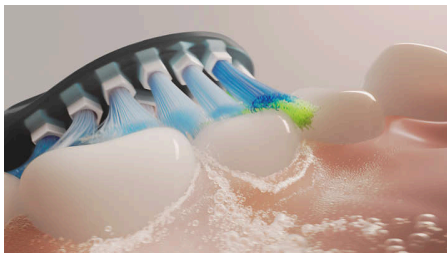

- Poistaa 100 % enemmän värjäytymiä kolmessa päivässä*

DiamondClean 9000

Ladattava sähköhammasharja

Kohokohdat

Heitä hyvästit plakille

Syväpuhdistus vaatii erityistoimenpiteitä, ja C3-harjaspään keskikohdan tiheät, jäykät ja viisikulmaisessa muodostelmassa olevat harjakset valkaisevat ja kiillottavat hampaita ja poistavat jopa 100 % enemmän värjäytymiä kolmessa päivässä. Tämä harjaspää poistaa myös 10 kertaa enemmän plakkia kuin tavallinen hammasharja.

Sonicare-nestetoiminto

Philips Sonicare -hammasharjat puhdistavat hampaat ja ikenet hellävaraisesti mutta tehokkaasti jopa 62 000 harjausliikkeellä. Sonicare-nestetoiminto auttaa harjaksia puhdistamisessa ohjaamalla nestettä syvälle hampaiden väliin ja ienrajaa myöten.

Paineanturi

Hampaita tulee helposti harjattua liian kovaa. Siksi tässä Philips Sonicare -sähköhammasharjassa on älykäs anturi, joka

havaitsee, jos painat liikaa. Hellävarainen värinä ilmoittaa, kun on aika hellittää otetta, ja auttaa samalla suojaamaan ikeniäsi.