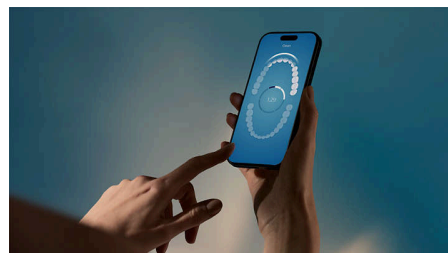

Paineanturi

Hampaita tulee helposti harjattua liian kovaa. Siksi tässä Philips Sonicare -sähköhammasharjassa on älykäs anturi, joka

havaitsee, jos painat liikaa. Hellävarainen värinä ilmoittaa, kun on aika hellittää otetta, ja auttaa samalla suojaamaan ikeniäsi.

Harjaustilat ja voimakkuudet

Paranna suunhoitotottumuksiasi 12 harjausasetuksen avulla. Oli tavoitteesi sitten syväpuhdistaa tai keskittyä tiettyyn alueeseen, tältä sähköhammasharjalta se onnistuu. Valittavanasi on neljä harjaustilaa, Clean, White+, Gum Health ja Deep Clean, joista jokaisen voimakkuutta voit säätää kolmen voimakkuustason välillä ja siten luoda juuri sinulle sopivan puhdistuksen.

Sonicare-sovellus

Saavuta suunterveyteen liittyvät tavoitteesi Sonicare-sähköhammasharjan ja -sovelluksen avulla. Pariliittämällä laitteet saat käyttöösi ohjatun harjaustoiminnon, harjausvinkkejä ja personoitua sisältöä. Yhdessä pystytte mihin tahansa.