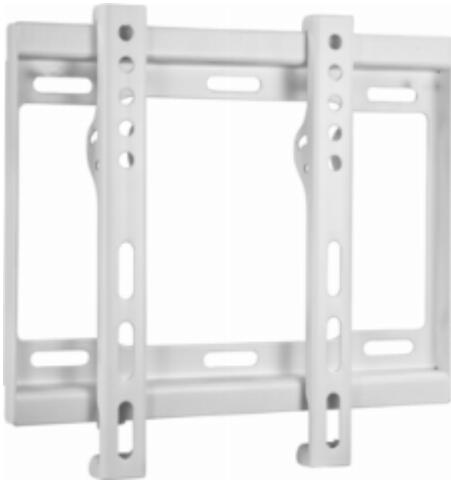

**Seinäkiinnike, 23"-42", 40 kg, VESA 75x75-200x200mm,
valk**

DELTACO

- VESA 75x75200x200mm.
- Seinälevyn mitat(LxK): 263x206mm.
- Mitat näytön kiinnitykseen (LxK): 25-235x50-215 mm.
- Etäisyys seinästä 25mm
- Pakkauksen sisältö: Seinäkiinnike, asennusruuvit seinäasennusta varten, ruuvit näytön kiinnittämiseen telineeseen sekä käyttöohje.

Seinäkiinnikke TV:lle/näytölle, 23-42", max 40 kg, VESA 75x75 - 200x200mm, valkoinen

Seinäkiinnike 23"-42" näytöille, joiden max. paino on 40kg.

TEKNISET TIEDOT

Väri	Valkoinen
Tuotteen syvyys	246 mm
Tuotteen korkeus	263 mm
Tuotteen paino	0.58 kg
Tuotteen leveys	25 mm
Takuu	5 vuotta
Soveltuvat näyttökoot	23"-42"
Kinnitystyyppi	Seinään
Säädettävä	Kiinteä
Enimmäispaino	40 kg
Tuettu VESA-standardi	75x75, 100x100, 200x200

LOGISTIIKKATIEDOT

Tuotenumero	ARM-519
Valmistajan osanumero	ARM-519
Valmistusmaa	China
Myyntipakkauksen EAN-koodi	7340004688846
Myyntipakkauksen korkeus	30 mm
Myyntipakkauksen leveys	215 mm
Myyntipakkauksen syvyys	275 mm
Myyntipakkauksen bruttopaino	0.85 kg
Myyntipakkauksen nettopaino	0.73 kg
Sisälaatikon korkeus	290 mm
Sisälaatikon leveys	445 mm
Sisälaatikon syvyys	160 mm
Sisälaatikon paino	10 kg
Sisälaatikoiden määrä	10
Päälaatikon korkeus	290 mm
Päälaatikon leveys	445 mm
Päälaatikon syvyys	320 mm
Päälaatikon paino	17.80 kg
Päälaatikoiden määrä	10