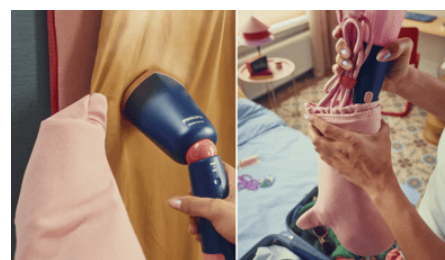

2-in-1 GlovePouch-matkapussi

Philipsin 5000 Series kannettavalla höyrystimellä on oma 2-in-1-matkapussi, jotta voit pitää laitteen siististi tallessa ja turvassa kolhuilta. Voit höyryttää mukaan ottamasi asun turvallisesti muutamassa minuutissa, sillä pussi on samalla hansikas, joka suojaa sinua höyryn aiheuttamilta palovammoilta sekä kotona että matkoilla.