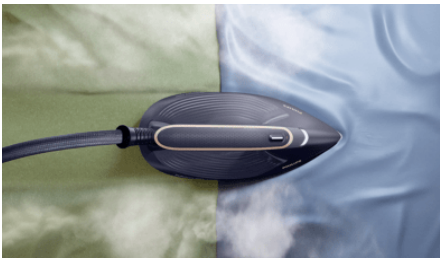

Inga brännmärken – garanterat

Garanterat inga brännmärken på några typer av tyg som går att stryka, oavsett vilken ånginställning du väljer, tack vare OptimalTEMP-tekniken. Du kan tryggt stryka alla typer av plagg, från sidenblusar till bomullsskjortor. Vi garanterar att din ångstation aldrig orsakar brännskador på strykbara tyger, även om strykjärnet lämnas utan uppsikt. Du kan tryggt lämna det på kläderna eller strykbrädan.