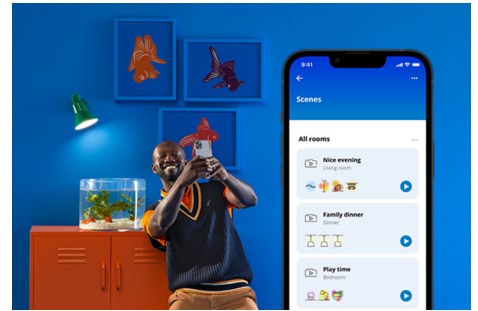

WIZ

Filamentljuskälla bärnstensgul 50 W ST64 E27 × 2 + fjärrkontroll

Sfäriska, tubformade, vintage, klassiska och praktiska! Inte en, utan två bärnstensbelagda ST64 LED-ljuskällor plus en WiZ-fjärrkontroll för enkel och omedelbar kontroll. Skapa en vintagelook med dina dekorativa armaturer och överallt där du vill ha en elegant touch. Välj bland hundratals nyanser av vitt ljus från mysigt till kallt eller schemalägg för att automatiskt anpassa efter dina föränderliga behov och sinnesstämningar. Allt kan styras via Wi-Fi med WiZ-appen, WiZ-fjärrkontrollen eller rösten.

PRODUKTFÖRDELAR

- Inställbar vit smart ljuskälla
- Upp till 640 lumen
- Enkel plug and play
- WiZmote ingår

Smarta belysningsfunktioner som är enkla att ställa in

Få tillgång till de smarta funktionerna direkt genom att ansluta WIZ-lamporna till ditt Wi-Fi-nätverk. Styr belysningen när du inte är hemma genom att schemalägga lamporna så att de tänds och släcks automatiskt. Du behöver inte installera extra produkter såsom nav eller port!

Ställ in lampor efter ditt eget schema

Automatisera de smarta lamporna så att de följer dina dagliga eller veckovisa rutiner. Schemalägg lamporna att tändas på morgonen eller innan du kommer hem, och låt dem vara släckta för att spara energi när de inte behöver vara tända.

Skapa en perfekt ljusscen

Skapa en egen blandning av olika färgstarka och vita ljuslägen för en perfekt stämning för alla tillfällen. Spara den nya scenen och välj den när du vill med WIZ-appen eller rösten.