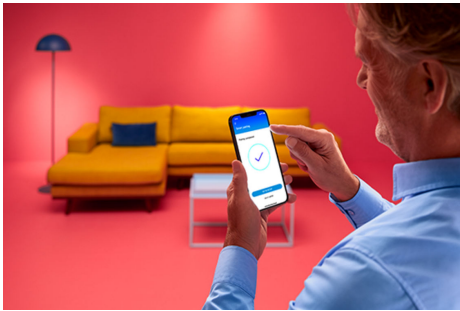

WIZ

Filamentljuskälla bärnstensgul 50 W ST64 E27 × 2 + fjärrkontroll

Sfäriska, tubformade, vintage, klassiska och praktiska! Inte en, utan två bärnstensbelagda ST64 LED-ljuskällor plus en WiZ-fjärrkontroll för enkel och omedelbar kontroll. Skapa en vintagelook med dina dekorativa armaturer och överallt där du vill ha en elegant touch. Välj bland hundratals nyanser av vitt ljus från mysigt till kallt eller schemalägg för att automatiskt anpassa efter dina föränderliga behov och sinnesstämningar. Allt kan styras via Wi-Fi med WiZ-appen, WiZ-fjärrkontrollen eller rösten.

PRODUKTFÖRDELAR

- Inställbar vit smart ljuskälla
- Upp till 640 lumen
- Enkel plug and play
- WiZmote ingår

Smarta belysningsfunktioner som är enkla att ställa in

Få tillgång till de smarta funktionerna direkt genom att ansluta WIZ-lamporna till ditt Wi-Fi-nätverk. Styr belysningen när du inte är hemma genom att schemalägga lamporna så att de tänds och släcks automatiskt. Du behöver inte installera extra produkter såsom nav eller port!

Skapa en perfekt ljusscen

Skapa en egen blandning av olika färgstarka och vita ljuslägen för en perfekt stämning för alla tillfällen. Spara den nya scenen och välj den när du vill med WIZ-appen eller rösten.

Med WIZ kan du styra den smarta belysningen på flera sätt. Justera lamporna med din smartphone, röst, WIZ-fjärrkontrollen eller genom att använda den befintliga väggbrytaren för att växla mellan två favoritlägen. Fungerar med Google Home, Alexa och Siri-genvägar.