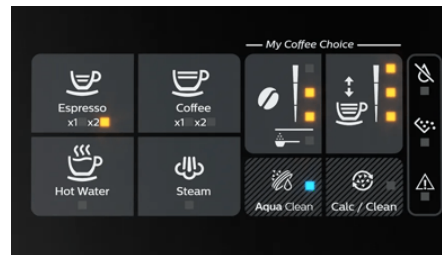

Простая сенсорная панель

Неповторимый аромат и вкус кофе из свежемолотых зерен за одно касание. Наша простая сенсорная панель управления позволяет без труда выбирать любимый кофе.

Меню My Coffee Choice

Настраивайте крепость и объем порции кофе в меню My Coffee Choice. Легко выберите нужный параметр из трех доступных опций.

Идеальная температура и аромат

Система Aroma Extract в интеллектуальном режиме находит оптимальный баланс между температурой варки и интенсивностью аромата кофе, поддерживая температуру воды между 90 и 98 °C, а также регулируя количество воды, чтобы вы всегда наслаждались самым вкусным кофе.

Страна происхождения

Произведено: Румыния

Срок службы

Инструкция по эксплуатации: > 75 % переработанной бумаги
Упаковка: >95 % переработанного сырья

Общие характеристики

Тип кофе: Свежеобжаренный кофе
Вовлеченность пользователя: Касание кнопки
Тип продукта: Полностью автоматическая эспрессо-кофемашина
Виды кофе: Эспрессо, кофе, капучино, горячая вода
Предустановленные рецепты напитков: 3
Количество порций: 2
Давление: 15 бар
Встроенная кофемолка: Да
Настройки помола: 12
Емкость контейнера для зерен: 275 г
Взбивание молока: Да
Решение для напитков с молоком: LatteGo
Контейнер для молока: 0,26 л
Емкость резервуара для воды: 1,8 л
Профили: Нет
Основной материал: Пластик
Дополнительный материал: Металл
Технология: LatteGo
Интерфейс: Простая сенсорная панель
Гарантия: 2 года
Подключения: Нет
Можно мыть в посудомоечной машине: Да